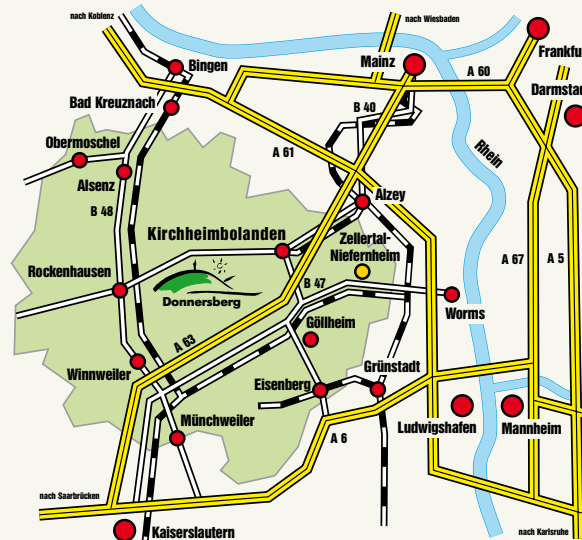

Viele Wege führen zu uns ...

Niefernheim ist über die Bundesautobahnen A6, A61 und A63 erreichbar. Der nächste Bahnhofpunkt befindet sich in Monsheim. Parkmöglichkeiten sind beim Weingut Bremer oder alternativ an der Grundschule in Harxheim vorhanden. Nutzen Sie auch die Buslinie 921 zwischen Kirchheimbolanden – Zellertal – Molsheim – Monsheim und zurück.

Nahe - Pfalz - Rheinhessen

Am Sonntag, 7. April präsentieren sich 16 Weingüter aus drei verschiedenen Anbaugebieten beim Donnersberger Weinforum. Veranstalter sind der Donnersberg-Touristik-Verband und Slow Food in Zusammenarbeit mit dem Weingut Bremer im Zellertal sowie den Weingütern aus den drei Anbaugebieten. Winzer von der Nahe, aus der Pfalz und Rheinhessen präsentieren ihre edlen Tropfen, informieren über ihr Weingut und versprechen eine spannende Auswahl.

Quelle: Weingut Bremer

Teilnehmende Betriebe von der Nahe:

Weingut Hahnmühle

Familie Linxweiler
Alsenzstraße 25
67822 Mannweiler-Cölln
Tel. 0 63 62 / 99 30 99
www.weingut-hahnmuehle.de
info@weingut-hahnmuehle.de